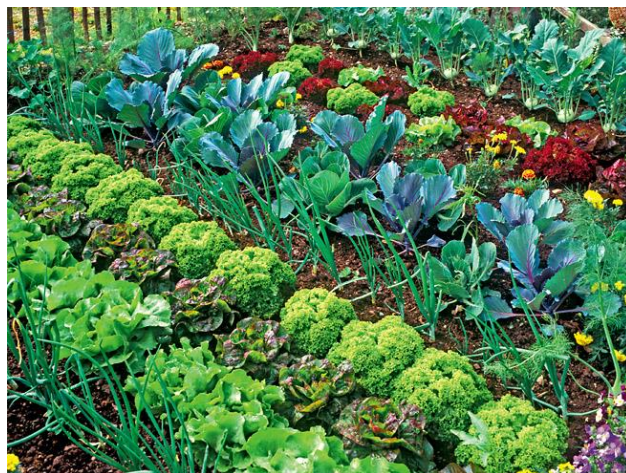

!!!NEUES PROJEKT!!!

DAS FLORABEET

**IN KOOPERATION MIT DEM
KLEINGARTENVEREIN FLORA E.V. STARTEN
WIR UNSEREN EIGENEN GEMÜSEANBAU
EIN CA. 20 QM2 GROSSES GEMÜSEBEET
WIRD VON UNS VON DER AUSSAAT BIS ZUR
ERNTE BEWIRTSCHAFTET
LOS GEHT ES AM 04.MÄRZ
IMMER MITTWOCHS VON 10-12 UHR**